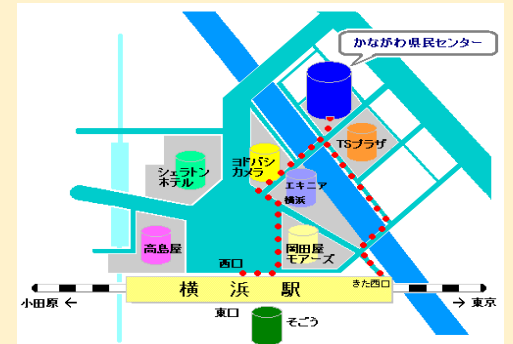

2020年4月スタート
MELSA Cafe 《自主勉強会》

「けんこうと英語」
「くすいと英会話」

MELSA Café

since 2020

【詳細】website : <http://melsa-japan.org/>
【お申込み】melsa@outlook.jp

《神奈川県民センター》
〒221-0835 神奈川県横浜市神奈川区鶴屋町2-24-2

《港勤労福祉会館》
〒108-0014
東京都港区芝5丁目18番2号