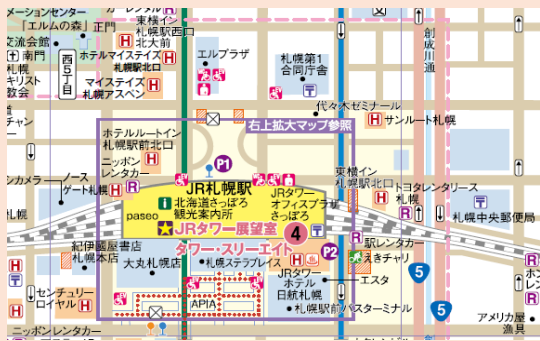

《東京ボランティア・市民活動センター》
〒162-0823 東京都新宿区神楽河岸(かぐらかし)1-1

《札幌エルプラザ公共施設》
〒060-0808 札幌市北区北8条西3丁目

《かねて2・7北海道立道民活動センター》
〒060-0002 札幌市中央区北2条西7丁目

特定非営利活動法人 医療英語学習支援協会
Medical English Learning Support Association
Non-Profit Organization (NPO-MELSA)

2020年4月スタート
MELSA Cafe 《自主勉強会》

「けんこうと英語」
「くすいと英会話」

MELSA Café

since 2020

【詳細】website : <http://melsa-japan.org/>
【お申込み】melsa@outlook.jp

《神奈川県民センター》
〒221-0835 神奈川県横浜市神奈川区鶴屋町2-24-2

《港勤労福祉会館》
〒108-0014
東京都港区芝5丁目18番2号